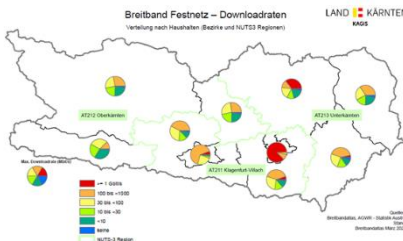

Rasterdaten des Breitbandatlas als Open Government Data (OGD)

Die Rasterdaten für den Breitbandatlas sind unter data.gv.at als Open Government Data (OGD) verfügbar und wurden im KAGIS mit den Verwaltungsgrenzen und statistischen Daten für Kärnten verschnitten. Damit wurden Analysen zur Breitbandversorgung in Kärnten im Bereich Festnetz-Breitband durchgeführt. Der Fokus lag unter anderem auf der Analyse der Versorgung durch Downloadraten (siehe [Grafik](#) für die Bezirke von Kärnten)