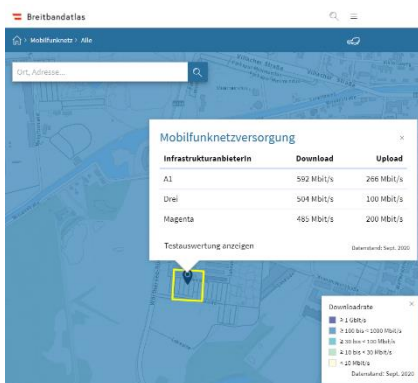

Breitbandatlas Österreich

Der Breitbandatlas Österreich vom Breitbandbüro im Bundesministerium für Landwirtschaft, Regionen und Tourismus ist die zentrale Informationsplattform zu Österreichs Breitbandversorgung. Im Breitbandatlas wird anhand von Landkarten die Versorgung für feste und mobile Breitbandnetze öffentlich zugänglich gemacht. Im Festnetzbereich wird neben der Downloadrate auch die Breitband-Technologie und die Uploadrate angezeigt. Der Breitbandatlas ist auch der erste bundesweite 5G-Monitor zur Versorgungssituation mit der neuen Mobilfunkgeneration.

Link zum [Breitbandatlas Österreich](#)

Slowenische Flurnamen im KAGIS Maps

Im Rahmen des EU-Projekts FLU-LED haben Einzelpersonen, Interessensgemeinschaften, Kultur- und Fremdenverkehrsvereine in den letzten Jahrzehnten in Südkärnten und im oberen Oberkrain/Gorenjska in Zusammenarbeit mit Fachleuten begonnen, die Flur- und Hausnamen zu dokumentieren. Bisher wurden mehr als 13.600 Flurnamen erfasst. Diese sind auf dem Portal des EU-Projektes und im KAGIS Maps visualisierbar und als Open Government Data unter der Lizenz „CC-BY-4.0: Flu-Led – flurnamen.at“ zum freien Download bereitgestellt.